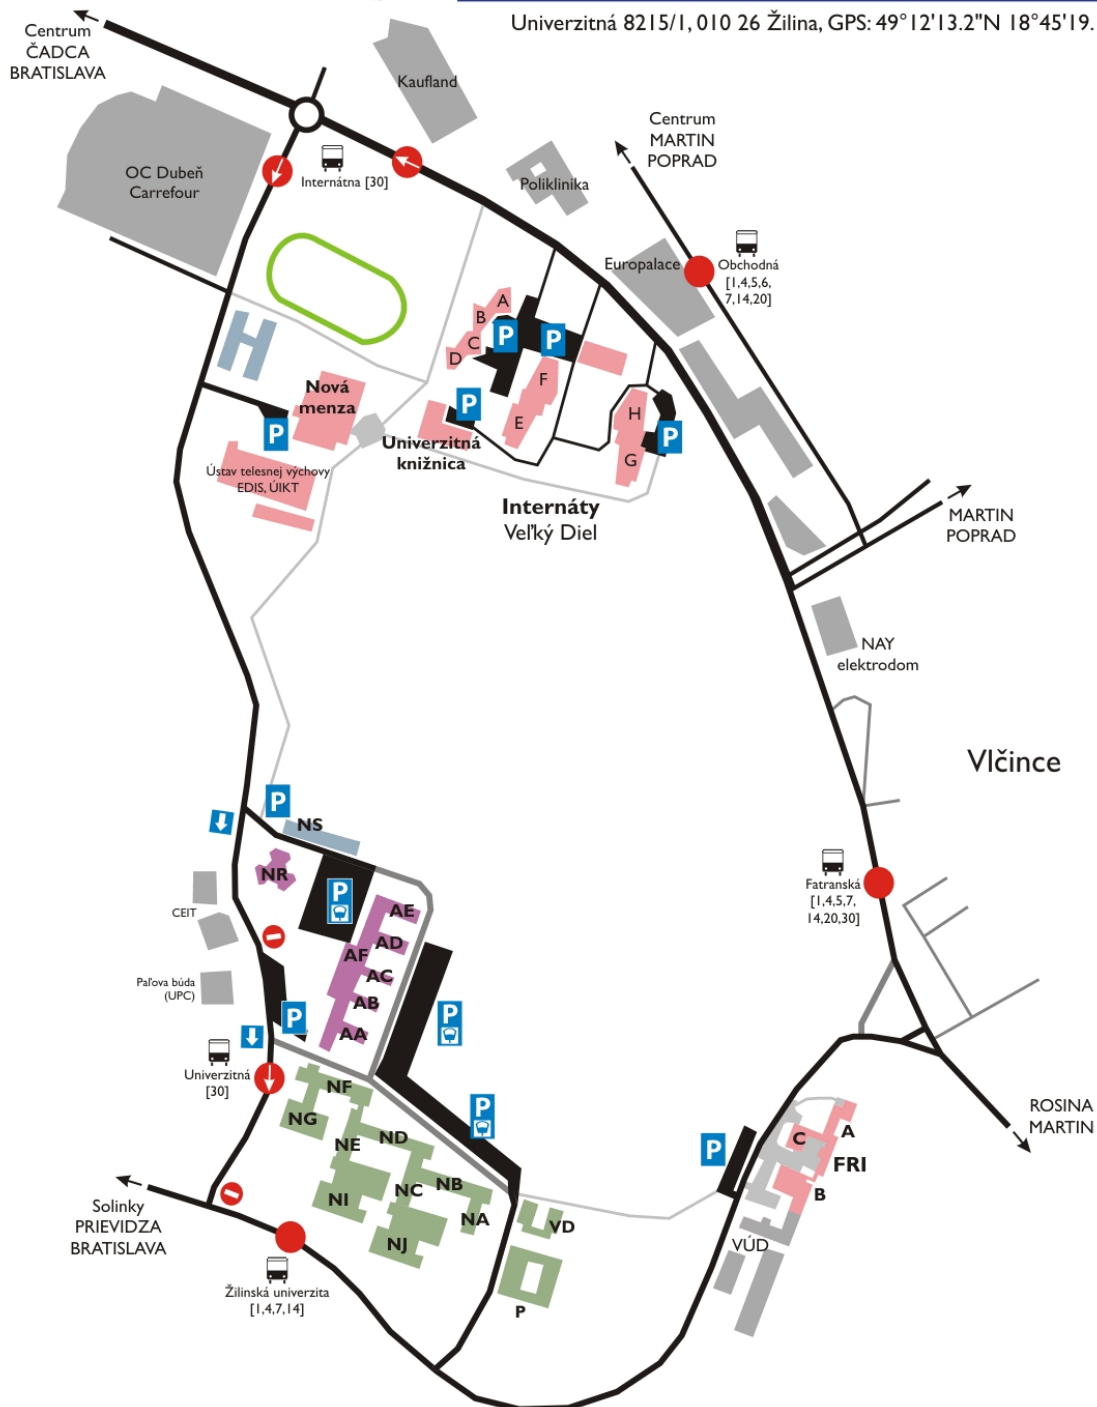

ŽILINSKÁ UNIVERZITA V ŽILINE

Areál Veľký Diel

Univerzitná 8215/1, 010 26 Žilina, GPS: 49°12'13.2"N 18°45'19.1"E

Fakulta prevádzky a ekonomiky dopravy a spojov (NF, NG, AA)
Strojnícka fakulta (NA, NB, NC, NE, P, AC)
Elektrotechnická fakulta (NC, ND, NJ, NI, AB)
Stavebná fakulta (AC, AE, AF, NJ)

Fakulta riadenia a informatiky (FRI A, FRI B, FRI C)
Fakulta humanitných vied (AC, AD)
Fakulta bezpečnostného inžinierstva (situované v centre mesta, Ul. I. mája 32)

ZOZNAM CELOUNIVERZITNÝCH UČEBNÍ

BUDOVA AA	AA11 AA12	BUDOVA NG	NG01
BUDOVA AC	AC203	BUDOVA NR	NR1 NR2 NR3
BUDOVA AF	AF14 AF104 AF106 AF108 AF110 AF204 AF206 AF208 AF210 Aula 1 Aula 2 Aula 3 Aula 4 Aula 5 Aula 6 S06	BUDOVA NS	NS01 NS02 NS10 NS11 NS12 NS13 NS14 NS16 NS20 NS21 NS22 NS23 NS24 NS26
BUDOVA FB-FBI	FB107 FB108	BUDOVA NJ	NJ502
BUDOVA NC	NC210	BUDOVA P	P22
BUDOVA NF	NF121 NF223 NF225	BUDOVA VD	VD1 VD2